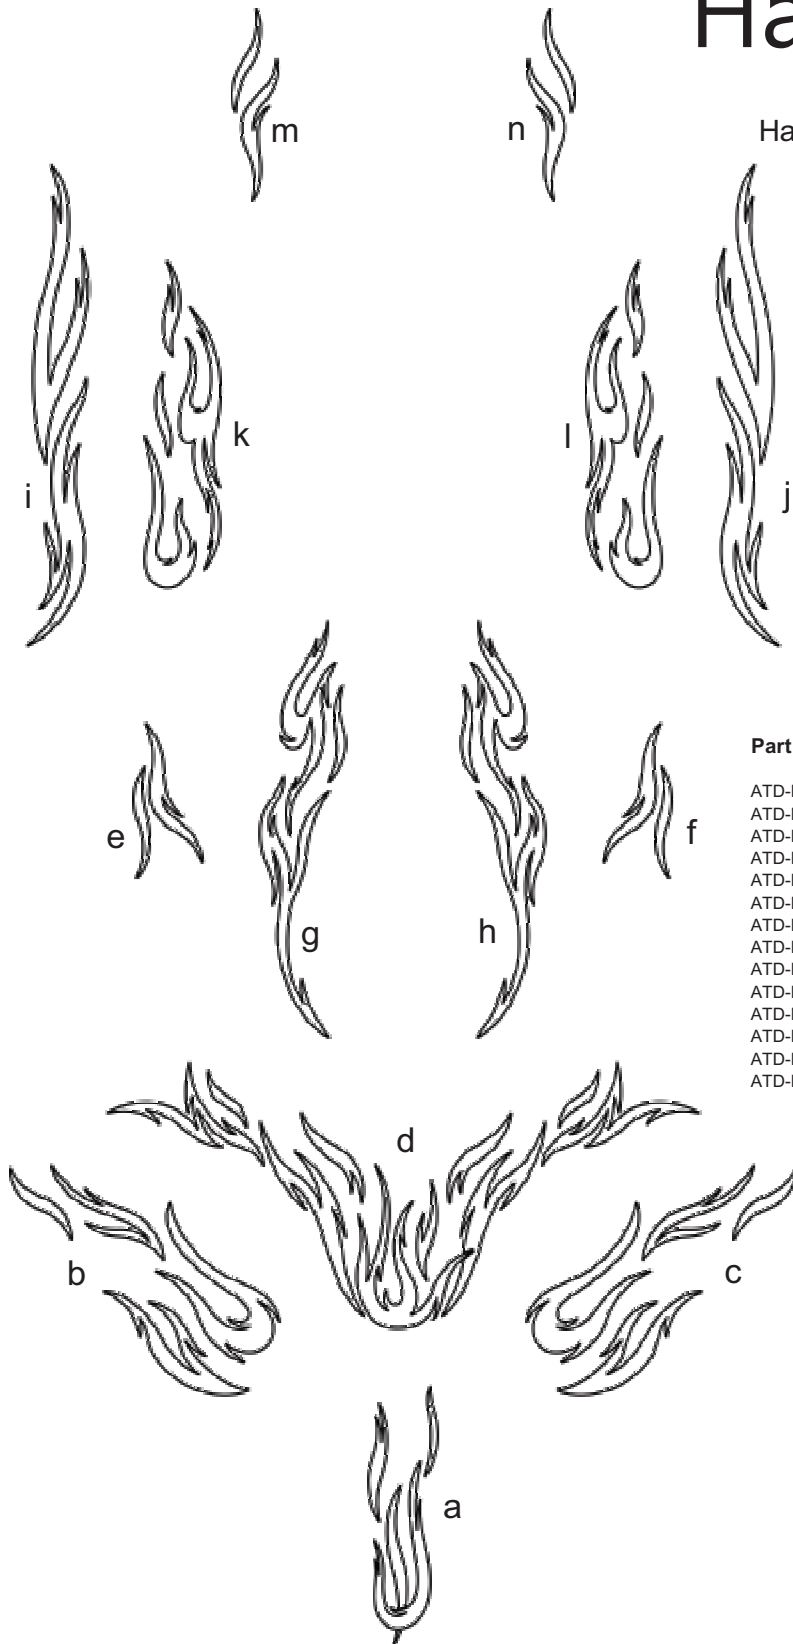

# Harley-Davidson

## Harley-Davidson Touring Bike Flame Graphics Kit 1 Parts List ATD-HRLYTOURGRPH8

Part Number	Item	Cost
ATD-HRLYTOURGRPH8a	Front Fender	\$9.95
ATD-HRLYTOURGRPH8b	Fairing Side Right	\$12.95
ATD-HRLYTOURGRPH8c	Fairing Side Left	\$12.95
ATD-HRLYTOURGRPH8d	Fairing Front	\$32.95
ATD-HRLYTOURGRPH8e	Tank Side Right	\$7.95
ATD-HRLYTOURGRPH8f	Tank Side left	\$7.95
ATD-HRLYTOURGRPH8g	Tank Top Right	\$17.95
ATD-HRLYTOURGRPH8h	Tank Top Left	\$17.95
ATD-HRLYTOURGRPH8i	Saddlebag Side Right	\$17.95
ATD-HRLYTOURGRPH8j	Saddlebag Side Left	\$17.95
ATD-HRLYTOURGRPH8k	Saddlebag Top Right	\$17.95
ATD-HRLYTOURGRPH8l	Saddlebag Top Left	\$17.95
ATD-HRLYTOURGRPH8m	Tour-Pak Top Right	\$6.95
ATD-HRLYTOURGRPH8n	Tour-Pak Top Left	\$6.95